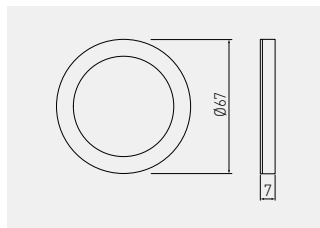

Оправа CASTELLO z włącznikiem
 Fixture CASTELLO with switch
 Светильник CASTELLO с выключателем

LD-CS36CB-53	180 lm	● 3200 K	aluminium aluminium алюминий	tworzywo plastic пластик
LD-CS36NE-53		● 4000 K		
LD-CS36ZB-53		● 6200 K		